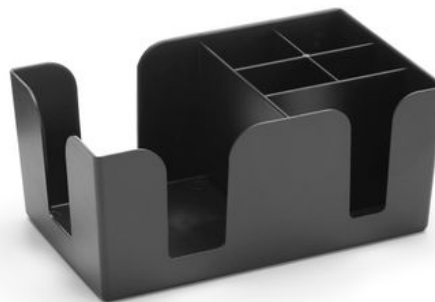

Bar Caddy - 6 scomparti

596760

6 scomparti per organizzare cannuce, tovaglioli, agitatori, ecc.
Contenitore per tovaglioli 130x130mm. 2 scomparti 51x48 mm, 2 scomparti 51x44 mm e 1 scomparto 102x46 mm.

Specificazioni

Materiali	: ABS (Acrilonitrile-butadiene-stirene)
Imballo	: 1
Tipo di imballo (mm)	: Etichetta
Larghezza (mm)	: 240
Profondità (mm)	: 145
Altezza (mm)	: 105
Misure	: 240x145x(H)105

Specifiche di trasporto