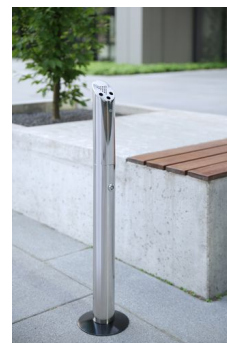

HENDI

Tools for Chefs

Asta portacenere da pavimento code: 440223

Robusta, può essere fissata al pavimento.

Facile da pulire, la parte superiore può essere aperta con una chiave per essere svuotata.

Base da Ø170 mm, pale da Ø75 mm.

SPECIFICAZIONI

Diametro (mm)	170
Materiale principale	Metallo
Misure	#170x(H)920

Altezza (mm)	920
Materials	Acciaio inox 18/8
Imballo	1

SPECIFICHE DI TRASPORTO

Paese di origine	Cina
Peso lordo (kg)	6.79
Codice Intrastat	73239300
Materiale imballo plastica (g)	146