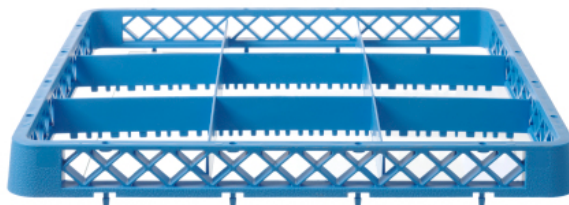

Rialzo per cestello per lavastoviglie

877548

Da utilizzare con i cestelli per lavastoviglie HENDI. Una volta installato non è rimovibile senza venire rotto.

Specificazioni

Materiali	: PP (polipropilene)
Inseribile	: No
Pieghevole	: No
Imballato per	: 1
Tipo di imballo (mm)	: Etichetta
Larghezza (mm)	: 500
Profondità (mm)	: 500
Altezza (mm)	: 45
Measurements	: 500x500x(H)45

Specifiche di trasporto

EAN	: 8711369322543
Gross weight (kg)	: 0.64
Net weight (kg)	: 0.64
Intrastat code	: 84229010
Export carton length (mm)	: 530
Export carton width (mm)	: 530
Export carton height (mm)	: 620
Quantity per export carton	: 12
Sales units per pallet	: 96