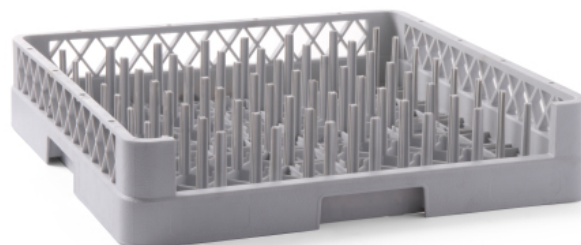

Cestello per lavastoviglie per vassoi

877111

La struttura consente il massimo flusso di acqua tra i vassoi in tutte le direzioni. Con pin preformati. Con una estremità aperta per vassoi e altri oggetti lunghi.

Specificazioni

Materiali	: PP (polipropilene)
Inseribile	: No
Pieghevole	: No
Imballato per	: 1
Tipo di imballo (mm)	: Etichetta
Larghezza (mm)	: 500
Profondità (mm)	: 500
Altezza (mm)	: 100
Measurements	: 500x500x(H)100