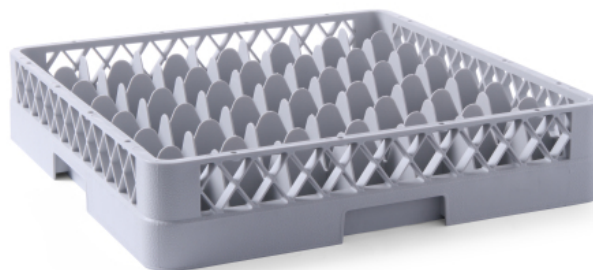

## Cestello per lavastoviglie per vetreria

877012

### Specificazioni

Materiali	: PP (polipropilene)
Inseribile	: No
Pieghevole	: No
Imballato per	: 1
Tipo di imballo (mm)	: Etichetta
Larghezza (mm)	: 500
Profondità (mm)	: 500
Altezza (mm)	: 104
Measurements	: 500x500x(H)104

### Specifiche di trasporto

EAN	: 8711369322512
Gross weight (kg)	: 2.33
Net weight (kg)	: 2.33
Intrastat code	: 39241000
Export carton length (mm)	: 520
Export carton width (mm)	: 530
Export carton height (mm)	: 620
Quantity per export carton	: 6
Sales units per pallet	: 48