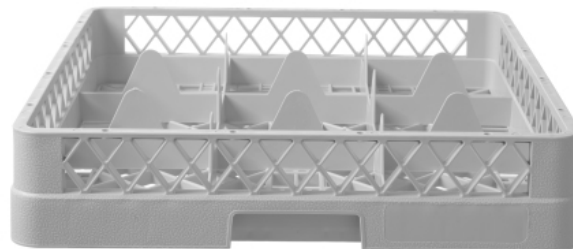

Cestello per lavastoviglie per vetreria

877050

Specificazioni

Materiali	: PP (polipropilene)
Inseribile	: No
Pieghevole	: No
Imballato per	: 1
Tipo di imballo (mm)	: Etichetta
Larghezza (mm)	: 500
Profondità (mm)	: 500
Altezza (mm)	: 104
Measurements	: 500x500x(H)104

Specifiche di trasporto

EAN	: 8711369322475
Gross weight (kg)	: 1.64
Net weight (kg)	: 1.64
Intrastat code	: 39241000
Export carton length (mm)	: 520
Export carton width (mm)	: 530
Export carton height (mm)	: 640
Quantity per export carton	: 6
Sales units per pallet	: 48