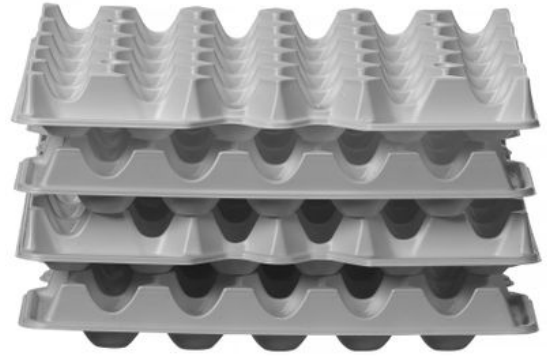

## Set de 4 plateaux à œufs pour HENDI OVOBOX 120

870792

Fabriqué en PET. Chaque plateau peut contenir 30 œufs (5 x 6 rangées) – l'ensemble peut contenir 120 œufs au total. Facile à empiler. Résistance à la température : -40 °C à +80 °C. Convient au lave-vaisselle. Recommandé pour une utilisation avec la boîte à œufs HENDI OVOBOX 120 (code : 870785). ATTENTION : avant de mettre les œufs sur les plateaux, ils doivent être stérilisés pour éviter la contamination par la salmonelle.

### Caractéristiques

Convient à	: Contact alimentaire
Matières	: PET (Polytéréphtalate d'éthylène)
Largeur (mm)	: 291
Profondeur (mm)	: 288
Hauteur (mm)	: 41
Capacité	: 30
Unité capacité	: Pièces
Measurements	: 291x288x(H)41
Forme	:

### Spécifications de transport

EAN	: 8711369870792
Intrastat code	: 39241000
Gross weight (kg)	: 0.25
Poids net (kg)	: 0.244
Export carton length (mm)	: 720
Export carton width (mm)	: 335
Export carton height (mm)	: 605
Quantity per export carton	: 36
Sales units per pallet	: 360
Plastic packaging (gram)	: 6