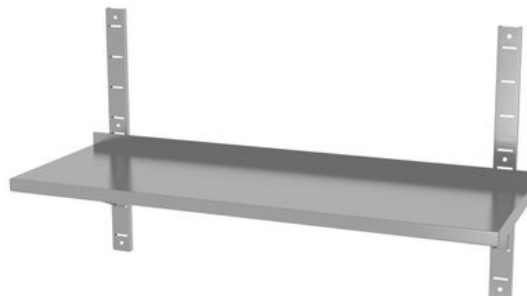

## Étagère murale réglable, simple, avec 2 supports

811795

En acier inoxydable. Comprend 2 supports pour la fixation murale. Démontable. Dossieret : 30 mm. Charge maximale autorisée sur les étagères : environ 25 kg/m<sup>2</sup>.

### Caractéristiques

Type d'emballage	: Boîte
Largeur (mm)	: 1200
Profondeur (mm)	: 300
Hauteur (mm)	: 600
Poids article (kg)	: 6
Measurements	: 1200x300x(H)600
Matières principales	: Métaux
Materials	: Inox