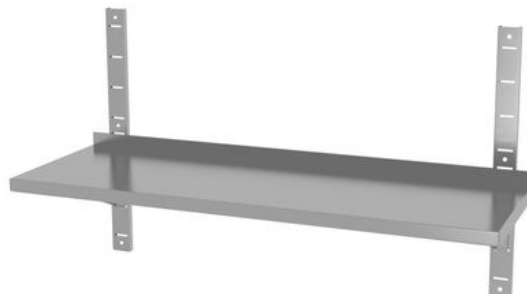

# Étagère murale réglable, simple, avec 2 supports

811788

En acier inoxydable. Comprend 2 supports pour la fixation murale. Démontable. Dossieret : 30 mm. Charge maximale autorisée sur les étagères : environ 25 kg/m<sup>2</sup>.

## Caractéristiques

Type d'emballage	: Boîte
Largeur (mm)	: 1000
Profondeur (mm)	: 300
Hauteur (mm)	: 600
Poids article (kg)	: 5
Measurements	: 1000x300x(H)600
Matières principales	: Métaux
Materials	: Inox