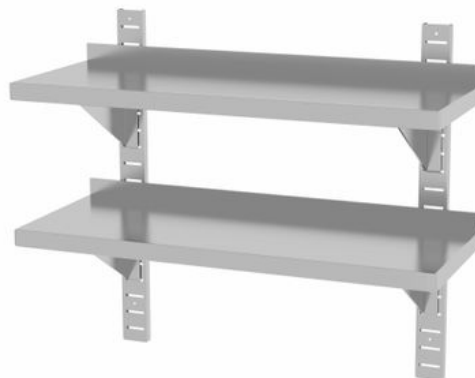

Étagère murale double, réglable, avec 2 supports

811771

En acier inoxydable. Dosseret d'une hauteur de 30 mm pour empêcher les produits de tomber de l'étagère. La charge maximale autorisée sur l'étagère est d'environ 25 kg/m². Le set comprend 2 supports à fixer au mur.

Caractéristiques

Empilable	: Non
Pliant	: Non
Nécessite montage	: Non
Emballé par	: 1
Largeur (mm)	: 800
Profondeur (mm)	: 300
Hauteur (mm)	: 600
Measurements	: 800x300x(H)600
Matières principales	: Métaux
Materials	: Inox