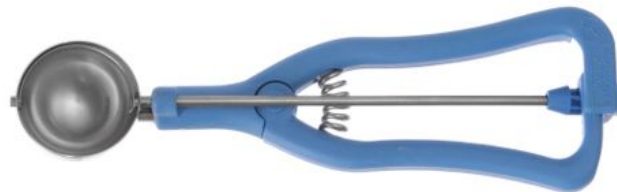

Portionneur à glace

759264

Caractéristiques

| | |
|------------------|------------------------------|
| Convient à | : Lave-vaisselle |
| Matières | : PA (Polyamide/Nylon), Inox |
| Emballé par | : 1 |
| Type d'emballage | : Carte |
| Diamètre (mm) | : 44 |
| Measurements | : #44 |