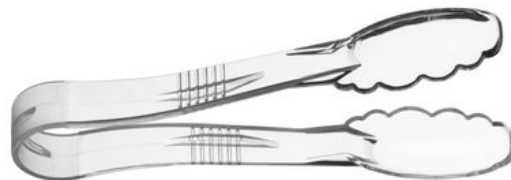

## Pince de service

657621

### Caractéristiques

Convient à	: Lave-vaisselle
Empilable	: Non
Matières	: PC (Polycarbonate)
Emballé par	: 1
Type d'emballage	: Autocollant
Largeur (mm)	: 230
Measurements	: (L)230
Couleur	: Transparent