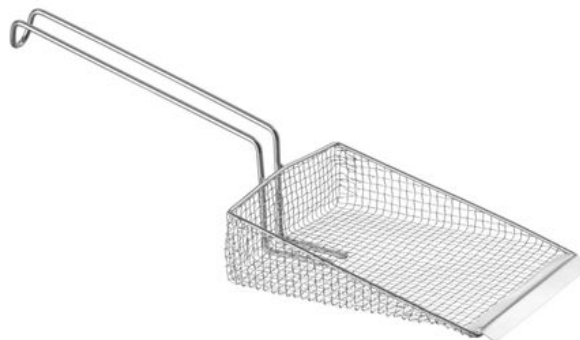

## Pelle à frites

642504

Avec manche filiforme de 210 mm.

### Caractéristiques

Convient à	: Lave-vaisselle
Matières	: Inox
Emballé par	: 1
Type d'emballage	: Autocollant
Largeur (mm)	: 455
Profondeur (mm)	: 160
Hauteur (mm)	: 160
Measurements	: 455x160

### Spécifications de transport

EAN	: 8711369642504
Intrastat code	: 82159910
Gross weight (kg)	: 0.29
Poids net (kg)	: 0.28
Longueur emballage (mm)	: 460
Largeur emballage (mm)	: 255
Hauteur emballage (mm)	: 195
Quantity per (inner) package	: 6
Export carton length (mm)	: 535
Export carton width (mm)	: 480
Export carton height (mm)	: 410
Quantity per export carton	: 24
Sales units per pallet	: 288
Plastic packaging (gram)	: 1