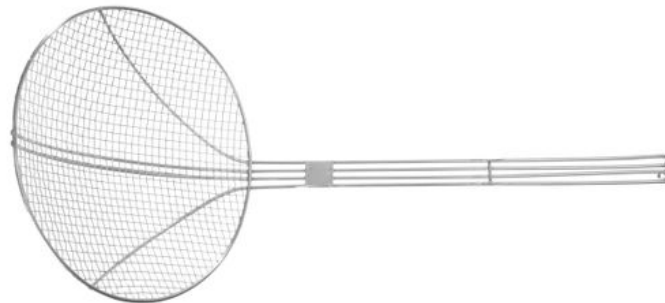

Araignée

640807

Avec manche filiforme renforcé.

Caractéristiques

| | |
|------------------|----------------------|
| Convient à | : Lave-vaisselle |
| Matières | : Inox |
| Emballé par | : 1 |
| Type d'emballage | : Etiquette suspendu |
| Largeur (mm) | : 540 |
| Profondeur (mm) | : 240 |
| Hauteur (mm) | : 240 |
| Diamètre (mm) | : 240 |
| Measurements | : #240x540 |

Spécifications de transport

| | |
|------------------------------|-----------------|
| EAN | : 8711369640807 |
| Intrastat code | : 82159910 |
| Gross weight (kg) | : 0.35 |
| Poids net (kg) | : 0.34 |
| Longueur emballage (mm) | : 586 |
| Largeur emballage (mm) | : 310 |
| Hauteur emballage (mm) | : 186 |
| Quantity per (inner) package | : 12 |
| Export carton length (mm) | : 615 |
| Export carton width (mm) | : 326 |
| Export carton height (mm) | : 390 |
| Quantity per export carton | : 24 |
| Sales units per pallet | : 360 |
| Plastic packaging (gram) | : 1 |