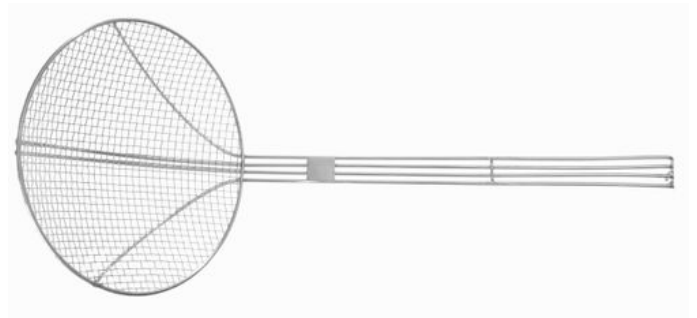

Araignée

640708

Avec manche filiforme renforcé.

Caractéristiques

Convient à	: Lave-vaisselle
Matières	: Inox
Emballé par	: 1
Type d'emballage	: Etiquette suspendu
Largeur (mm)	: 540
Profondeur (mm)	: 220
Hauteur (mm)	: 220
Diamètre (mm)	: 220
Measurements	: #220x540

Spécifications de transport

EAN	: 8711369640708
Intrastat code	: 82159910
Gross weight (kg)	: 0.3
Poids net (kg)	: 0.29
Longueur emballage (mm)	: 580
Largeur emballage (mm)	: 255
Hauteur emballage (mm)	: 195
Quantity per (inner) package	: 12
Export carton length (mm)	: 600
Export carton width (mm)	: 270
Export carton height (mm)	: 410
Quantity per export carton	: 24
Sales units per pallet	: 480
Plastic packaging (gram)	: 1