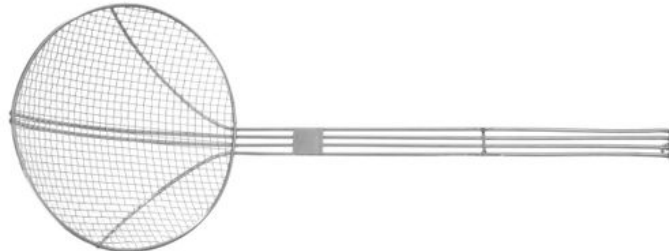

Araignée

640609

Avec manche filiforme renforcé.

Caractéristiques

Convient à	: Lave-vaisselle
Matières	: Inox
Emballé par	: 1
Type d'emballage	: Etiquette suspendu
Largeur (mm)	: 510
Profondeur (mm)	: 200
Hauteur (mm)	: 200
Diamètre (mm)	: 200
Measurements	: #200x510

Spécifications de transport

EAN	: 8711369640609
Intrastat code	: 82159910
Gross weight (kg)	: 0.29
Poids net (kg)	: 0.28
Longueur emballage (mm)	: 535
Largeur emballage (mm)	: 262
Hauteur emballage (mm)	: 185
Quantity per (inner) package	: 12
Export carton length (mm)	: 552
Export carton width (mm)	: 545
Export carton height (mm)	: 404
Quantity per export carton	: 48
Sales units per pallet	: 576
Plastic packaging (gram)	: 1