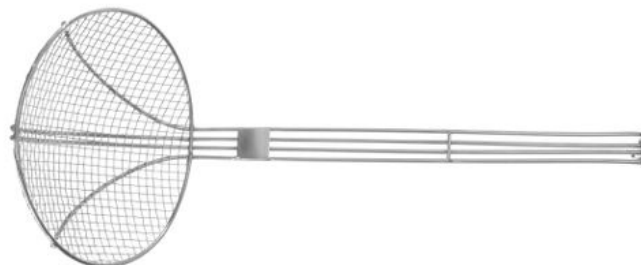

Araignée

640500

Avec manche filiforme renforcé.

Caractéristiques

Convient à	: Lave-vaisselle
Matières	: Inox
Emballé par	: 1
Type d'emballage	: Etiquette suspendu
Largeur (mm)	: 470
Profondeur (mm)	: 180
Hauteur (mm)	: 180
Diamètre (mm)	: 180
Measurements	: #180x470

Spécifications de transport

EAN	: 8711369640500
Intrastat code	: 82159910
Gross weight (kg)	: 0.27
Poids net (kg)	: 0.26
Longueur emballage (mm)	: 515
Largeur emballage (mm)	: 240
Hauteur emballage (mm)	: 196
Quantity per (inner) package	: 12
Export carton length (mm)	: 533
Export carton width (mm)	: 505
Export carton height (mm)	: 400
Quantity per export carton	: 48
Sales units per pallet	: 576
Plastic packaging (gram)	: 1