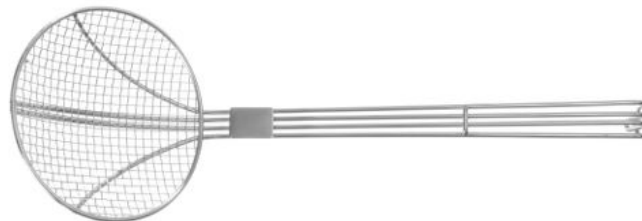

Araignée

640401

Avec manche filiforme renforcé.

Caractéristiques

| | |
|------------------|----------------------|
| Convient à | : Lave-vaisselle |
| Matières | : Inox |
| Emballé par | : 1 |
| Type d'emballage | : Etiquette suspendu |
| Largeur (mm) | : 470 |
| Profondeur (mm) | : 160 |
| Hauteur (mm) | : 160 |
| Diamètre (mm) | : 160 |
| Measurements | : #160x470 |

Spécifications de transport

| | |
|------------------------------|-----------------|
| EAN | : 8711369640401 |
| Intrastat code | : 82159910 |
| Gross weight (kg) | : 0.24 |
| Poids net (kg) | : 0.23 |
| Longueur emballage (mm) | : 490 |
| Largeur emballage (mm) | : 245 |
| Hauteur emballage (mm) | : 165 |
| Quantity per (inner) package | : 12 |
| Export carton length (mm) | : 505 |
| Export carton width (mm) | : 505 |
| Export carton height (mm) | : 355 |
| Quantity per export carton | : 48 |
| Sales units per pallet | : 576 |
| Plastic packaging (gram) | : 1 |