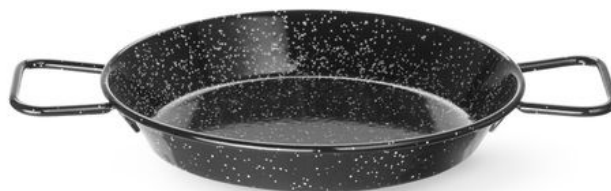

Poêles paëlla émaillées

622742

Avec 2 poignées Tôle d'acier émaillé.

Caractéristiques

Convient à	: Lave-vaisselle, Cuisinière à gaz, Plaque de cuisson en céramique, Plaque de cuisson électrique, Contact alimentaire
Empilable	: Non
Matières	: Tôle, Emaillé
Emballé par	: 1
Type d'emballage	: Autocollant
Largeur (mm)	: 350
Profondeur (mm)	: 245
Hauteur (mm)	: 40
Diamètre (mm)	: 240
Fond ø (mm)	: 190
Longueur manche (mm)	: 60
Measurements	: #240x(H)40