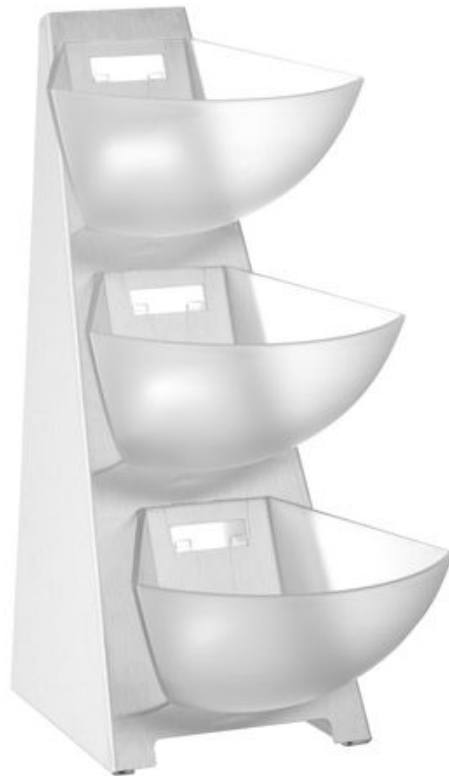

Étagère multifonction

428245

Cadre en acier inoxydable AISI 304 poli. 3 niveaux, pour les produits préemballés et les condiments. 3 récipients amovibles de 1 L, en SAN. Les récipients sont lavables au lave-vaisselle.

Caractéristiques

Convient à	: Lave-vaisselle
Matières	: SAN (styrène-acrylonitrile), Inox 18/0
Emballé par	: 1
Type d'emballage	: Autocollant
Largeur (mm)	: 190
Profondeur (mm)	: 240
Hauteur (mm)	: 410
Measurements	: 190x240x(H)410