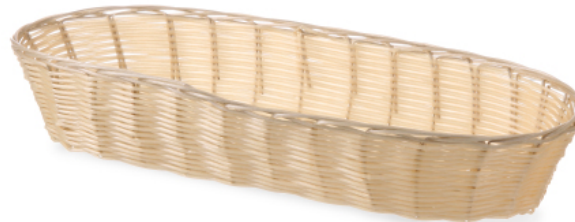

## Corbeille à pain - ovale

426906

Poly-rotin.

### Caractéristiques

Convient à	: Lave-vaisselle
Empilable	: Non
Emballé par	: 1
Type d'emballage	: Etiquette suspendu
Largeur (mm)	: 375
Profondeur (mm)	: 140
Hauteur (mm)	: 70
Measurements	: 375x140x(H)70