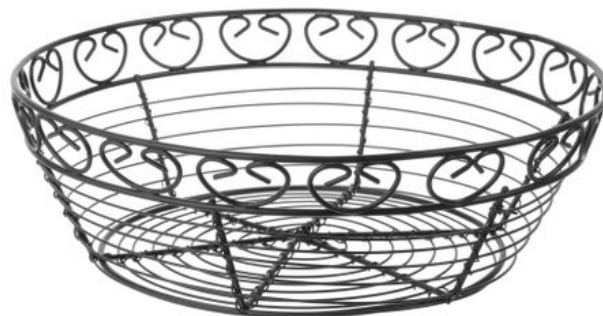

## Corbeille en fil deco rond

425862

Avec bord décoratif. Finition avec une couche noir mat.

### Caractéristiques

Convient à	: Contact alimentaire
Ne convient pas à	: Lave-vaisselle
Matières	: Acier avec couche de peinture en poudre
Emballé par	: 1
Type d'emballage	: Etiquette suspendu
Hauteur (mm)	: 80
Diamètre (mm)	: 250
Measurements	: #250x(H)80