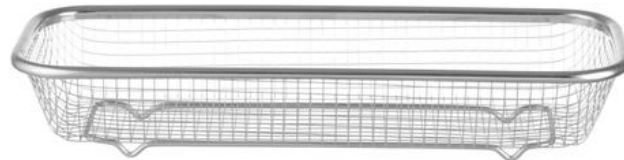

Panier de service

425565

Caractéristiques

Convient à	: Lave-vaisselle
Matières	: Inox
Emballé par	: 1
Type d'emballage	: Autocollant
Largeur (mm)	: 310
Profondeur (mm)	: 125
Hauteur (mm)	: 55
Measurements	: 310x125x(H)55

Spécifications de transport

EAN	: 8711369425565
Intrastat code	: 73239300
Gross weight (kg)	: 0.133
Poids net (kg)	: 0.13
Export carton length (mm)	: 328
Export carton width (mm)	: 309
Export carton height (mm)	: 275
Quantity per export carton	: 48
Sales units per pallet	: 1920
Plastic packaging (gram)	: 1