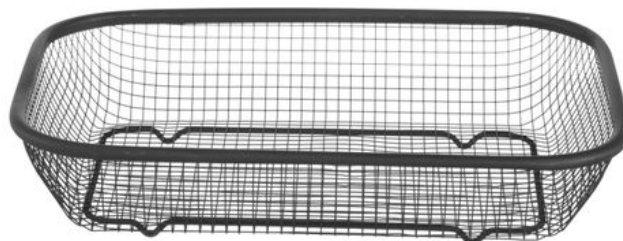

## Panier de service noir

425558

Finition avec une couche noir mat.

### Caractéristiques

Ne convient pas à	: Lave-vaisselle
Empilable	: Oui
Emballé par	: 1
Type d'emballage	: Autocollant
Largeur (mm)	: 295
Profondeur (mm)	: 220
Hauteur (mm)	: 60
Measurements	: 295x220x(H)60
Matières principales	: Métaux
Materials	: Acier avec couche de peinture en poudre

### Spécifications de transport

EAN	: 8711369425558
Intrastat code	: 73239400
Gross weight (kg)	: 0.173
Poids net (kg)	: 0.17
Export carton length (mm)	: 570
Export carton width (mm)	: 310
Export carton height (mm)	: 245
Quantity per export carton	: 48
Sales units per pallet	: 1344
Plastic packaging (gram)	: 1