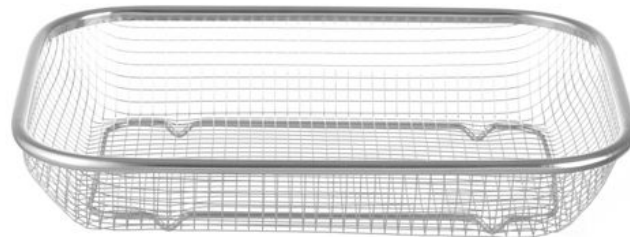

Panier de service

425534

Caractéristiques

Convient à	: Lave-vaisselle
Matières	: Inox
Emballé par	: 1
Type d'emballage	: Autocollant
Largeur (mm)	: 290
Profondeur (mm)	: 220
Hauteur (mm)	: 60
Measurements	: 290x220x(H)60

Spécifications de transport

EAN	: 8711369425534
Intrastat code	: 73239300
Gross weight (kg)	: 0.173
Poids net (kg)	: 0.17
Export carton length (mm)	: 560
Export carton width (mm)	: 315
Export carton height (mm)	: 250
Quantity per export carton	: 48
Sales units per pallet	: 1344
Plastic packaging (gram)	: 1