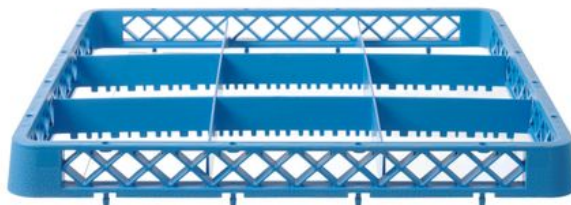

Ampliación para cestas de lavavajillas

877548

El accesorio para cesta de 500x500 mm es un accesorio diseñado para su uso en lavavajillas industriales. Producto realizado en polipropileno. Dependiendo del modelo, el accesorio tiene un número suficiente de compartimentos para lavar con seguridad platos sin riesgo de dañarlos.

Especificaciones

Apilable	: No
Plegable	: No
Empaquetado por	: 1
Tipo de embalaje	: Pegatina
Longitud (mm)	: 500
Ancho (mm)	: 500
Altura (mm)	: 45
Measurements	: 500x500x(H)45
Materiales principales	: Plásticos
Materials	: PP (polipropileno)