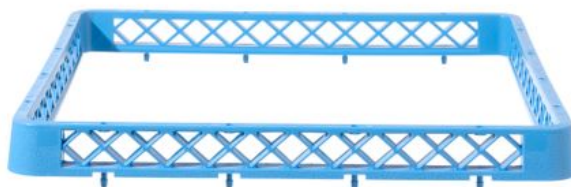

Ampliación para cestas de lavavajillas

877302

El accesorio para cesta de 500x500 mm es un accesorio diseñado para su uso en lavavajillas industriales. Producto realizado en polipropileno. Dependiendo del modelo, el accesorio tiene un número suficiente de compartimentos para lavar con seguridad platos sin riesgo de dañarlos.

Especificaciones

Apilable	: No
Plegable	: No
Empaquetado por	: 1
Tipo de embalaje	: Pegatina
Longitud (mm)	: 500
Ancho (mm)	: 500
Altura (mm)	: 45
Measurements	: 500x500x(H)45
Materiales principales	: Plásticos
Materials	: PP (polipropileno)