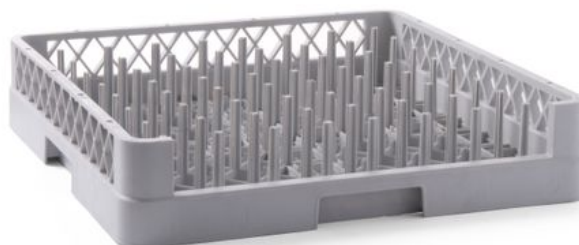

Cesta de lavavajillas para bandejas

877111

La estructura permite un flujo máximo del agua entre las bandejas en todas direcciones. Con separadores fijos. Con un lateral abierto para bandejas y otros objetos largos.

Especificaciones

Apilable	: No
Plegable	: No
Empaquetado por	: 1
Tipo de embalaje	: Pegatina
Longitud (mm)	: 500
Ancho (mm)	: 500
Altura (mm)	: 100
Measurements	: 500x500x(H)100
Materiales principales	: Plásticos
Materials	: PP (polipropileno)

Especificaciones de transporte

Código EAN	: 8711369877111
Intrastat code	: 39241000
Gross weight (kg)	: 1.82
Peso neto (kg)	: 1.82
Export carton length (mm)	: 625
Export carton width (mm)	: 522
Export carton height (mm)	: 522
Quantity per export carton	: 6
Sales units per pallet	: 36