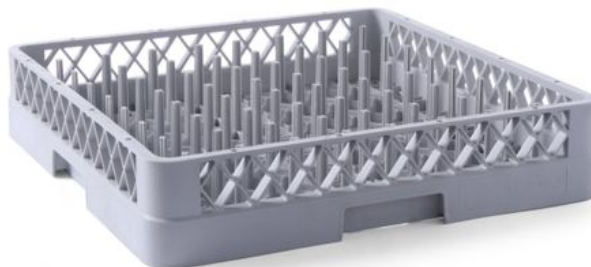

Cesta de lavavajillas para platos

877104

La estructura permite un flujo máximo del agua entre los platos en todas direcciones. Con separadores fijos. El espacio entre los separadores proporciona a los platos una angulación óptima, necesaria para un lavado efectivo.

Especificaciones

Apilable	: No
Plegable	: No
Empaquetado por	: 1
Tipo de embalaje	: Pegatina
Longitud (mm)	: 500
Ancho (mm)	: 500
Altura (mm)	: 100
Measurements	: 500x500x(H)100
Materiales principales	: Plásticos
Materials	: PP (polipropileno)

Especificaciones de transporte

Código EAN	: 8711369877104
Intrastat code	: 39241000
Gross weight (kg)	: 1.9
Peso neto (kg)	: 1.9
Export carton length (mm)	: 625
Export carton width (mm)	: 522
Export carton height (mm)	: 522
Quantity per export carton	: 6
Sales units per pallet	: 36