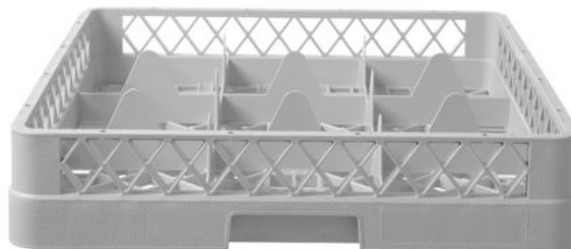

Cesta de lavavajillas para vasos

877050

La cesta para vidrio 500x500 mm es un accesorio diseñado para su uso en lavavajillas industriales. Realizada en polipropileno. Dependiendo del modelo, la cesta tiene un número suficiente de compartimentos para lavar con seguridad platos de diferentes tamaños sin riesgo de dañarlos.

Especificaciones

Apilable	: No
Plegable	: No
Empaquetado por	: 1
Tipo de embalaje	: Pegatina
Longitud (mm)	: 500
Ancho (mm)	: 500
Altura (mm)	: 104
Measurements	: 500x500x(H)104
Materiales principales	: Plásticos
Materials	: PP (polipropileno)

Especificaciones de transporte

Código EAN	: 8711369877050
Intrastat code	: 39241000
Gross weight (kg)	: 1.66
Peso neto (kg)	: 1.66
Export carton length (mm)	: 625
Export carton width (mm)	: 522
Export carton height (mm)	: 522
Quantity per export carton	: 6
Sales units per pallet	: 36