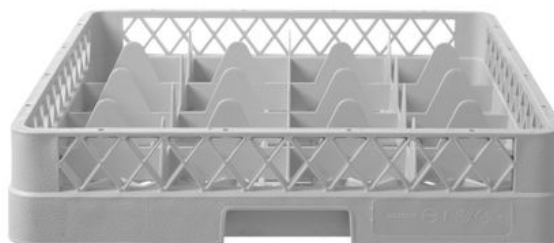

## Cesta de lavavajillas para vasos

877043

La cesta para vidrio 500x500 mm es un accesorio diseñado para su uso en lavavajillas industriales. Realizada en polipropileno. Dependiendo del modelo, la cesta tiene un número suficiente de compartimentos para lavar con seguridad platos de diferentes tamaños sin riesgo de dañarlos.

### Especificaciones

Apilable	: No
Plegable	: No
Empaquetado por	: 1
Tipo de embalaje	: Pegatina
Longitud (mm)	: 500
Ancho (mm)	: 500
Altura (mm)	: 104
Measurements	: 500x500x(H)104
Materiales principales	: Plásticos
Materials	: PP (polipropileno)

### Especificaciones de transporte

Código EAN	: 8711369877043
Intrastat code	: 39241000
Gross weight (kg)	: 1.79
Peso neto (kg)	: 1.79
Export carton length (mm)	: 625
Export carton width (mm)	: 522
Export carton height (mm)	: 522
Quantity per export carton	: 6
Sales units per pallet	: 36