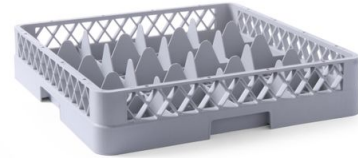

HENDI

Tools for Chefs

Cesta de lavavajillas para vasos code: 877036

La cesta para vidrio 500x500 mm es un accesorio diseñado para su uso en lavavajillas industriales. Realizada en polipropileno.

Dependiendo del modelo, la cesta tiene un número suficiente de compartimentos para lavar con seguridad platos de diferentes tamaños sin riesgo de dañarlos.

ESPECIFICACIONES

Altura (mm)	104
Materiales principales	Plásticos
Measurements	500x500x(H)104
Empaquetado por	1

Longitud (mm)	500
Materials	PP (polipropileno)
Tipo de embalaje	Pegatina
Ancho (mm)	500

ESPECIFICACIONES DE TRANSPORTE