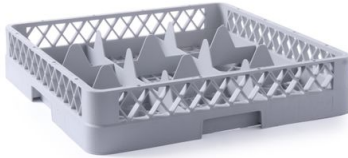

HENDI

Tools for Chefs

Cesta de lavavajillas para vasos code: 877036

La cesta para vidrio 500x500 mm es un accesorio diseñado para su uso en lavavajillas industriales. Realizada en polipropileno.

Dependiendo del modelo, la cesta tiene un número suficiente de compartimentos para lavar con seguridad platos de diferentes tamaños sin riesgo de dañarlos.

ESPECIFICACIONES

Altura (mm)	104
Materiales principales	Plásticos
Measurements	500x500x(H)104
Empaquetado por	1

Longitud (mm)	500
Materials	PP (polipropileno)
Tipo de embalaje	Pegatina
Ancho (mm)	500

ESPECIFICACIONES DE TRANSPORTE