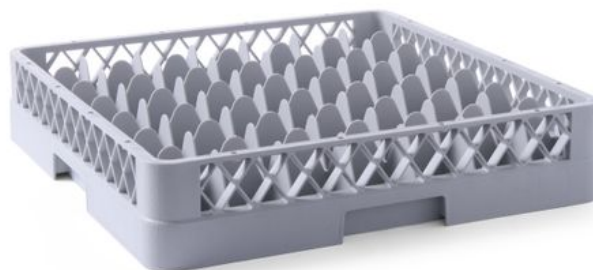

## Cesta de lavavajillas para vasos

877029

La cesta para vidrio 500x500 mm es un accesorio diseñado para su uso en lavavajillas industriales. Realizada en polipropileno. Dependiendo del modelo, la cesta tiene un número suficiente de compartimentos para lavar con seguridad platos de diferentes tamaños sin riesgo de dañarlos.

### Especificaciones

Apilable	: No
Plegable	: No
Empaquetado por	: 1
Tipo de embalaje	: Pegatina
Longitud (mm)	: 500
Ancho (mm)	: 500
Altura (mm)	: 104
Measurements	: 500x500x(H)104
Materiales principales	: Plásticos
Materials	: PP (polipropileno)

### Especificaciones de transporte

Código EAN	: 8711369877029
Intrastat code	: 39241000
Gross weight (kg)	: 2.16
Peso neto (kg)	: 2.16
Export carton length (mm)	: 625
Export carton width (mm)	: 522
Export carton height (mm)	: 522
Quantity per export carton	: 6
Sales units per pallet	: 36