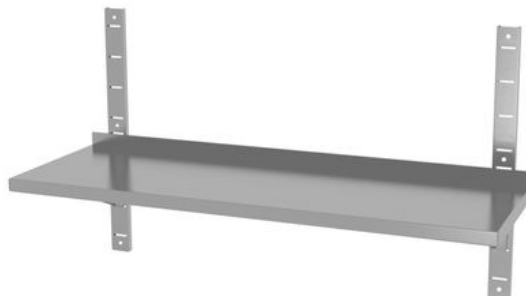

Estante de pared ajustable individual con 2 soportes

811795

Hecho de acero inoxidable. Incluye 2 soportes para colgar.
Posibilidad de desmontar. Salpicadero: 30 mm. Carga de almacenamiento admisible aproximada: 25 kg/m².

Especificaciones

Tipo de embalaje	: Caja
Longitud (mm)	: 1200
Ancho (mm)	: 300
Altura (mm)	: 600
Peso del producto (kg)	: 6
Measurements	: 1200x300x(H)600
Materiales principales	: Metales
Materials	: Acero inoxidable