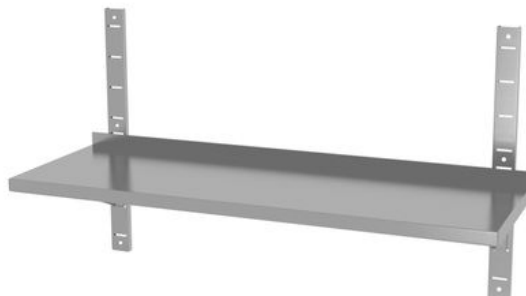

Estante de pared ajustable individual con 2 soportes

811788

Hecho de acero inoxidable. Incluye 2 soportes para colgar.
Posibilidad de desmontar. Salpicadero: 30 mm. Carga de almacenamiento admisible aproximada: 25 kg/m².

Especificaciones

| | |
|------------------------|--------------------|
| Tipo de embalaje | : Caja |
| Longitud (mm) | : 1000 |
| Ancho (mm) | : 300 |
| Altura (mm) | : 600 |
| Peso del producto (kg) | : 5 |
| Measurements | : 1000x300x(H)600 |
| Materiales principales | : Metales |
| Materials | : Acero inoxidable |