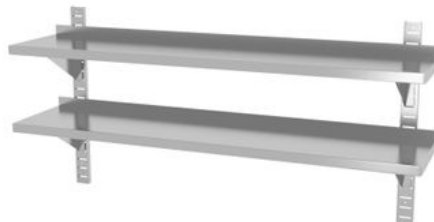

Estante de pared doble, ajustable, con 2 soportes

811740

Hecho de acero inoxidable. Borde antisalpicaduras de 30 mm de altura para proteger los productos contra las caídas del estante. La carga admisible aproximada en el estante es de 25 kg/m². El conjunto incluye 2 consolas para colgar en la pared.

Especificaciones

Apilable	: No
Plegable	: No
Requiere montaje	: No
Empaquetado por	: 1
Longitud (mm)	: 1400
Ancho (mm)	: 300
Altura (mm)	: 600
Measurements	: 1400x300x(H)600
Materiales principales	: Metales
Materials	: Acero inoxidable