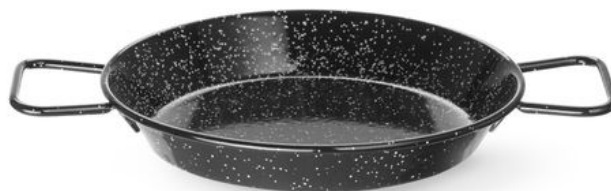

Paellera esmaltada

622742

Con dos asas cómodas. Hecho de acero esmaltado.

Especificaciones

Apto para	: Lavavajillas, Cocina de gas, Cocina cerámica, Cocina eléctrica, Contacto con alimentos
Apilable	: No
Empaquetado por	: 1
Tipo de embalaje	: Pegatina
Longitud (mm)	: 350
Ancho (mm)	: 245
Altura (mm)	: 40
Diámetro (mm)	: 240
Diámetro de la base (mm)	: 192
Longitud del mango (mm)	: 60
Measurements	: ø240x(H)40
Materiales principales	: Metales
Materials	: Chapa de acero, Esmaltado