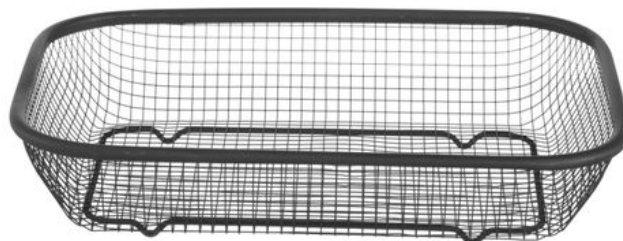

## Cesta de servicio negra

425558

Acabada con un revestimiento negro mate.

### Especificaciones

No apto para	: Lavavajillas
Apilable	: Sí
Empaquetado por	: 1
Tipo de embalaje	: Pegatina
Longitud (mm)	: 295
Ancho (mm)	: 220
Altura (mm)	: 60
Measurements	: 295x220x(H)60
Materiales principales	: Metales
Materials	: Metal con recubrimiento de polvo

### Especificaciones de transporte

Código EAN	: 8711369425558
Intrastat code	: 73239400
Gross weight (kg)	: 0.173
Peso neto (kg)	: 0.17
Export carton length (mm)	: 570
Export carton width (mm)	: 310
Export carton height (mm)	: 245
Quantity per export carton	: 48
Sales units per pallet	: 1344
Plastic packaging (gram)	: 1