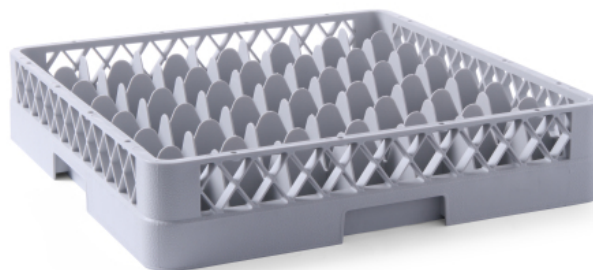

Cesta de lavavajillas para vasos

877012

Especificaciones

Materiales	: PP (polipropileno)
Apilable	: No
Plegable	: No
Empaquetado por	: 1
Tipo de embalaje	: Pegatina
Longitud (mm)	: 500
Ancho (mm)	: 500
Altura (mm)	: 104
Measurements	: 500x500x(H)104

Especificaciones de transporte

Código EAN	: 8711369322512
Gross weight (kg)	: 2.33
Net weight (kg)	: 2.33
Intrastat code	: 39241000
Export carton length (mm)	: 520
Export carton width (mm)	: 530
Export carton height (mm)	: 620
Quantity per export carton	: 6
Sales units per pallet	: 48