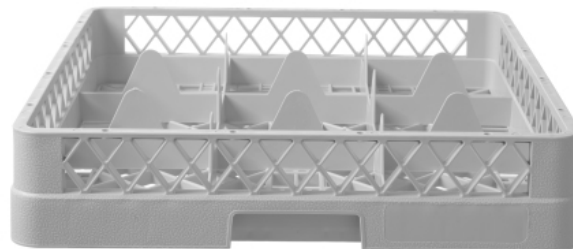

Cesta de lavavajillas para vasos

877050

Especificaciones

Materiales	: PP (polipropileno)
Apilable	: No
Plegable	: No
Empaquetado por	: 1
Tipo de embalaje	: Pegatina
Longitud (mm)	: 500
Ancho (mm)	: 500
Altura (mm)	: 104
Measurements	: 500x500x(H)104

Especificaciones de transporte

Código EAN	: 8711369322475
Gross weight (kg)	: 1.64
Net weight (kg)	: 1.64
Intrastat code	: 39241000
Export carton length (mm)	: 520
Export carton width (mm)	: 530
Export carton height (mm)	: 640
Quantity per export carton	: 6
Sales units per pallet	: 48