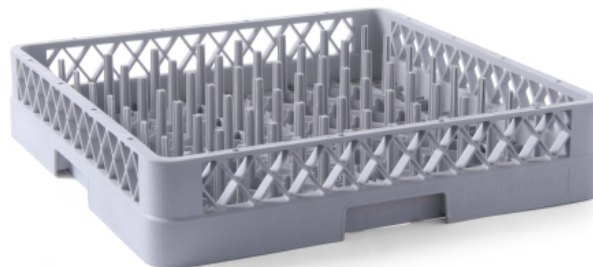

Cesta de lavavajillas para platos

877104

La estructura permite un flujo máximo del agua entre los platos en todas direcciones. Con separadores fijos. El espacio entre los separadores proporciona a los platos una angulación óptima, necesaria para un lavado efectivo.

Especificaciones

Materiales	: PP (polipropileno)
Apilable	: No
Plegable	: No
Empaquetado por	: 1
Tipo de embalaje	: Pegatina
Longitud (mm)	: 500
Ancho (mm)	: 500
Altura (mm)	: 100
Measurements	: 500x500x(H)100

Especificaciones de transporte

Código EAN	: 8711369312810
Gross weight (kg)	: 1.756
Net weight (kg)	: 1.756
Intrastat code	: 39241000
Export carton length (mm)	: 520
Export carton width (mm)	: 520
Export carton height (mm)	: 620
Quantity per export carton	: 6
Sales units per pallet	: 36