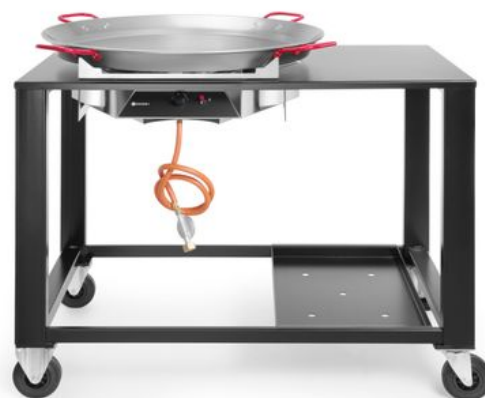

146842

Especificaciones

Potencia de gas (kW)	: 7
Batería incluida	: No
Líquido	: No
Longitud (mm)	: 1180
Ancho (mm)	: 810
Altura (mm)	: 1000
Measurements	: 1180x810x(H)1000
Materiales principales	: Metales
Materials	: Chapa de acero

Especificaciones de transporte

Código EAN	: 8711369146842
Intrastat code	: 73211190
Gross weight (kg)	: 87
Peso neto (kg)	: 60.9
Sales units per pallet	: 1
Plastic packaging (gram)	: 200

HENDI B.V.

Innovatielaan 6
6745 XW De Klomp, The Netherlands
T: +31 (0)317 681 040
E: info@hendi.eu