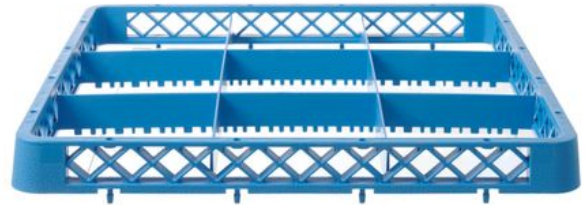

## Aufsatz für Geschirrspülkorb

877548

Zur Verwendung mit HENDI Geschirrspülmaschinenkörben.  
Wenn installiert, nicht ohne Bruch zu entfernen.

### Spezifikationen

Artikel ist stapelbar	: Nein
Zusammenklappbar	: Nein
Verpackungseinheit	: 1
Verpackungsart	: Sticker
Länge (mm)	: 500
Tiefe (mm)	: 500
Höhe (mm)	: 45
Abmessungen	: 500x500x(H)45
Hauptmaterialien	: Plastik
Materials	: PP (Polypropylen)