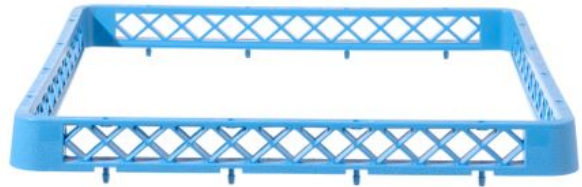

# Aufsatz für Geschirrspülkorb

877302

Zur Verwendung mit HENDI Geschirrspülmaschinenkörben.  
Wenn installiert, nicht ohne Bruch zu entfernen.

## Spezifikationen

Artikel ist stapelbar	: Nein
Zusammenklappbar	: Nein
Verpackungseinheit	: 1
Verpackungsart	: Sticker
Länge (mm)	: 500
Tiefe (mm)	: 500
Höhe (mm)	: 45
Abmessungen	: 500x500x(H)45
Hauptmaterialien	: Plastik
Materials	: PP (Polypropylen)