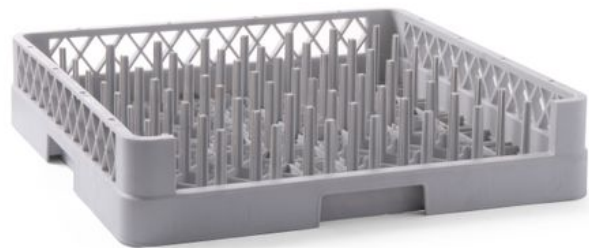

# Geschirrspülkorb für Tablett

877111

Die Struktur erlaubt eine max. Wasserströmung zwischen dem Geschirr in alle Richtungen. Mit geformten Stiften. Eine offene Seite für längere Tablett oder Gegenstände.

## Spezifikationen

Artikel ist stapelbar	: Nein
Zusammenklappbar	: Nein
Verpackungseinheit	: 1
Verpackungsart	: Sticker
Länge (mm)	: 500
Tiefe (mm)	: 500
Höhe (mm)	: 100
Abmessungen	: 500x500x(H)100
Hauptmaterialien	: Plastik
Materials	: PP (Polypropylen)

## Transportspezifikationen

EAN	: 8711369877111
Intrastat-Nummer	: 39241000
Bruttogewicht (kg)	: 1.82
Nettogewicht (kg)	: 1.82
Export carton length (mm)	: 625
Export carton width (mm)	: 522
Export carton height (mm)	: 522
Quantity per export carton	: 6
Verkaufseinheiten pro Palette	: 36