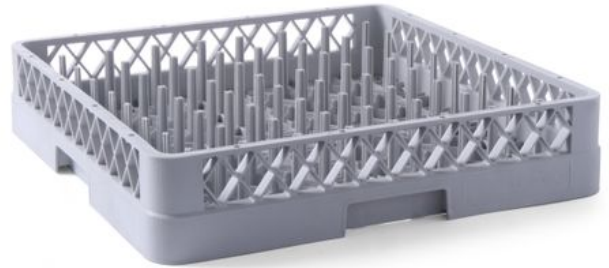

Geschirrspülkorb für Teller

877104

Die Struktur erlaubt eine max. Wasserströmung zwischen dem Geschirr in alle Richtungen. Mit eingegossenen Stiften. Die Abstände zwischen den Abstandshaltern schaffen einen optimalen Neigungswinkel der Teller für effektive Reinigung.

Spezifikationen

Artikel ist stapelbar	: Nein
Zusammenklappbar	: Nein
Verpackungseinheit	: 1
Verpackungsart	: Sticker
Länge (mm)	: 500
Tiefe (mm)	: 500
Höhe (mm)	: 100
Abmessungen	: 500x500x(H)100
Hauptmaterialien	: Plastik
Materials	: PP (Polypropylen)