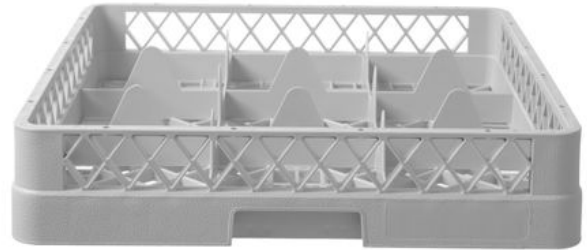

Gläserkorb für Geschirrspüler

877050

Spezifikationen

Artikel ist stapelbar	: Nein
Zusammenklappbar	: Nein
Verpackungseinheit	: 1
Verpackungsart	: Sticker
Länge (mm)	: 500
Tiefe (mm)	: 500
Höhe (mm)	: 104
Abmessungen	: 500x500x(H)104
Hauptmaterialien	: Plastik
Materials	: PP (Polypropylen)

Transportspezifikationen

EAN	: 8711369877050
Intrastat-Nummer	: 39241000
Bruttogewicht (kg)	: 1.66
Nettogewicht (kg)	: 1.66
Export carton length (mm)	: 625
Export carton width (mm)	: 522
Export carton height (mm)	: 522
Quantity per export carton	: 6
Verkaufseinheiten pro Palette	: 36