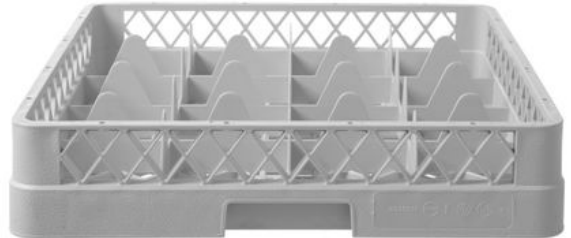

## Gläserkorb für Geschirrspüler

877043

### Spezifikationen

Artikel ist stapelbar	: Nein
Zusammenklappbar	: Nein
Verpackungseinheit	: 1
Verpackungsart	: Sticker
Länge (mm)	: 500
Tiefe (mm)	: 500
Höhe (mm)	: 104
Abmessungen	: 500x500x(H)104
Hauptmaterialien	: Plastik
Materials	: PP (Polypropylen)