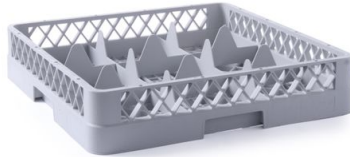

HENDI

Tools for Chefs

Gläserkorb für Geschirrspüler code: 877036

SPEZIFIKATIONEN

Höhe (mm)	104
Hauptmaterialien	Kunststoffe
Abmessungen	500x500x(H)104
Verpackungseinheit	1

Länge (mm)	500
Materials	PP (Polypropylen)
Verpackungsart	Sticker
Tiefe (mm)	500

TRANSPORTSPEZIFIKATIONEN

Ursprungsland	Italien
Export carton height (mm)	522
Export carton width (mm)	522
GS1 Verpackungseinheit	1
Nettogewicht (kg)	1.94
Verkaufseinheiten pro Palette	36

EAN	8711369877036
Export carton length (mm)	625
Bruttogewicht (kg)	1.94
Intrastat-Nummer	39241000
Quantity per export carton	6