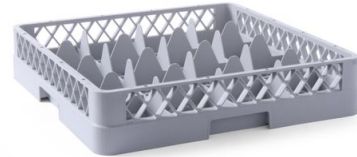

HENDI

Tools for Chefs

Gläserkorb für Geschirrspüler code: 877036

SPEZIFIKATIONEN

Höhe (mm)	104
Hauptmaterialien	Kunststoffe
Abmessungen	500x500x(H)104
Verpackungseinheit	1

Länge (mm)	500
Materials	PP (Polypropylen)
Verpackungsart	Sticker
Tiefe (mm)	500

TRANSPORTSPEZIFIKATIONEN

Ursprungsland	Italien
Export carton height (mm)	522
Export carton width (mm)	522
GS1 Verpackungseinheit	1
Nettogewicht (kg)	1.94
Verkaufseinheiten pro Palette	36

EAN	8711369877036
Export carton length (mm)	625
Bruttogewicht (kg)	1.94
Intrastat-Nummer	39241000
Quantity per export carton	6