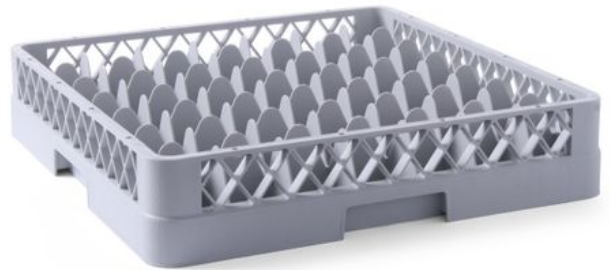

Gläserkorb für Geschirrspüler

877029

Spezifikationen

Artikel ist stapelbar	: Nein
Zusammenklappbar	: Nein
Verpackungseinheit	: 1
Verpackungsart	: Sticker
Länge (mm)	: 500
Tiefe (mm)	: 500
Höhe (mm)	: 104
Abmessungen	: 500x500x(H)104
Hauptmaterialien	: Plastik
Materials	: PP (Polypropylen)

Transportspezifikationen

EAN	: 8711369877029
Intrastat-Nummer	: 39241000
Bruttogewicht (kg)	: 2.16
Nettogewicht (kg)	: 2.16
Export carton length (mm)	: 625
Export carton width (mm)	: 522
Export carton height (mm)	: 522
Quantity per export carton	: 6
Verkaufseinheiten pro Palette	: 36